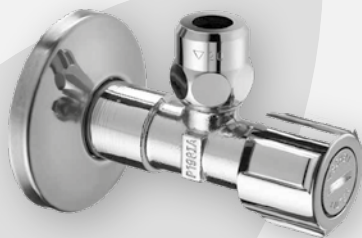

## PROJEKT RD ŽELEZNÉ

Hradisko - Železné | Současná moderní architektura | 16 rodinných domů

Ekologická a provozně-úsporná stavba | Promyšlené dispoziční uspořádání

- 575465 - Umyvadlo 60x48 cm, otvor pro baterii uprostřed, vč. přepadu, bílá, SMYLE SQUARE

- 201743 - Sifon umyvadlový DESIGN pr.32, celokovový, kulatý, TRINNITY

- 401378 - Souprava na upevnění umyvadel M10x140 mm H12 NY

- 105053 - Ventil rohový 3/8" x 1/2" s filtrem

- 194715 - KOMBIFIX Eco provek montážní pro závěsný klozet, ovládání zepředu

- 454741 - tlačítko ovládací, bílá, pro dvě množství vody, Sigma30

- 26637 - Izolace zvuková pro klozet bidet - sada

- 434936- Klozet závěsný, hluboké splachování, Rimless, MIO-N

- 442083 - Sedátko s poklopem, vhodné k 8.2071.4, nerez úchyty, MIO